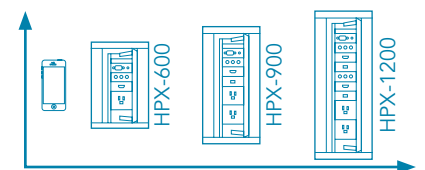

HydraPort® es el primer sistema de conexiones con cables completamente retráctiles diseñado para ajustarse a las diversas necesidades de los espacios corporativos y educativos.

Cables Retráctiles

Acaba con los cables perdidos. Gracias al sistema de cables retráctiles, el cable correcto siempre está en tus dedos.

Montaje Empotrado

El montaje a ras permite instalarlo en un atril o mesa de manera limpia. Además la tapa se abre convenientemente en ambas direcciones proporcionando un aspecto limpio y discreto.

Fácil de Instalar

La serie HydraPort® es fácil de instalar pero incluso es aún más sencillo cambiar sus conexiones ya que los módulos se deslizan por el chasis.

Variedad de Tamaños

HydraPort® viene en tres tamaños distintos, en acabados tanto en aluminio como en negro. Elige entre los HPX 600, 900 y 1200.

<< La solución de conectividad con más estilo jamás diseñada que permite a los dispositivos móviles conectarse de una manera elegante y discreta.

Packs HydraPort

La solución HydraPort® dispone de los módulos de conexión necesarios para cada aplicación, pero hemos creado packs de chasis + módulos según las opciones más usuales para que sea más fácil que nunca ajustarse a las necesidades de conectividad de cada cliente, tanto ahora como en el futuro. Y todo desde sólo 500€... ¡un 10% de ahorro con respecto a comprar todos los componentes de manera separada!